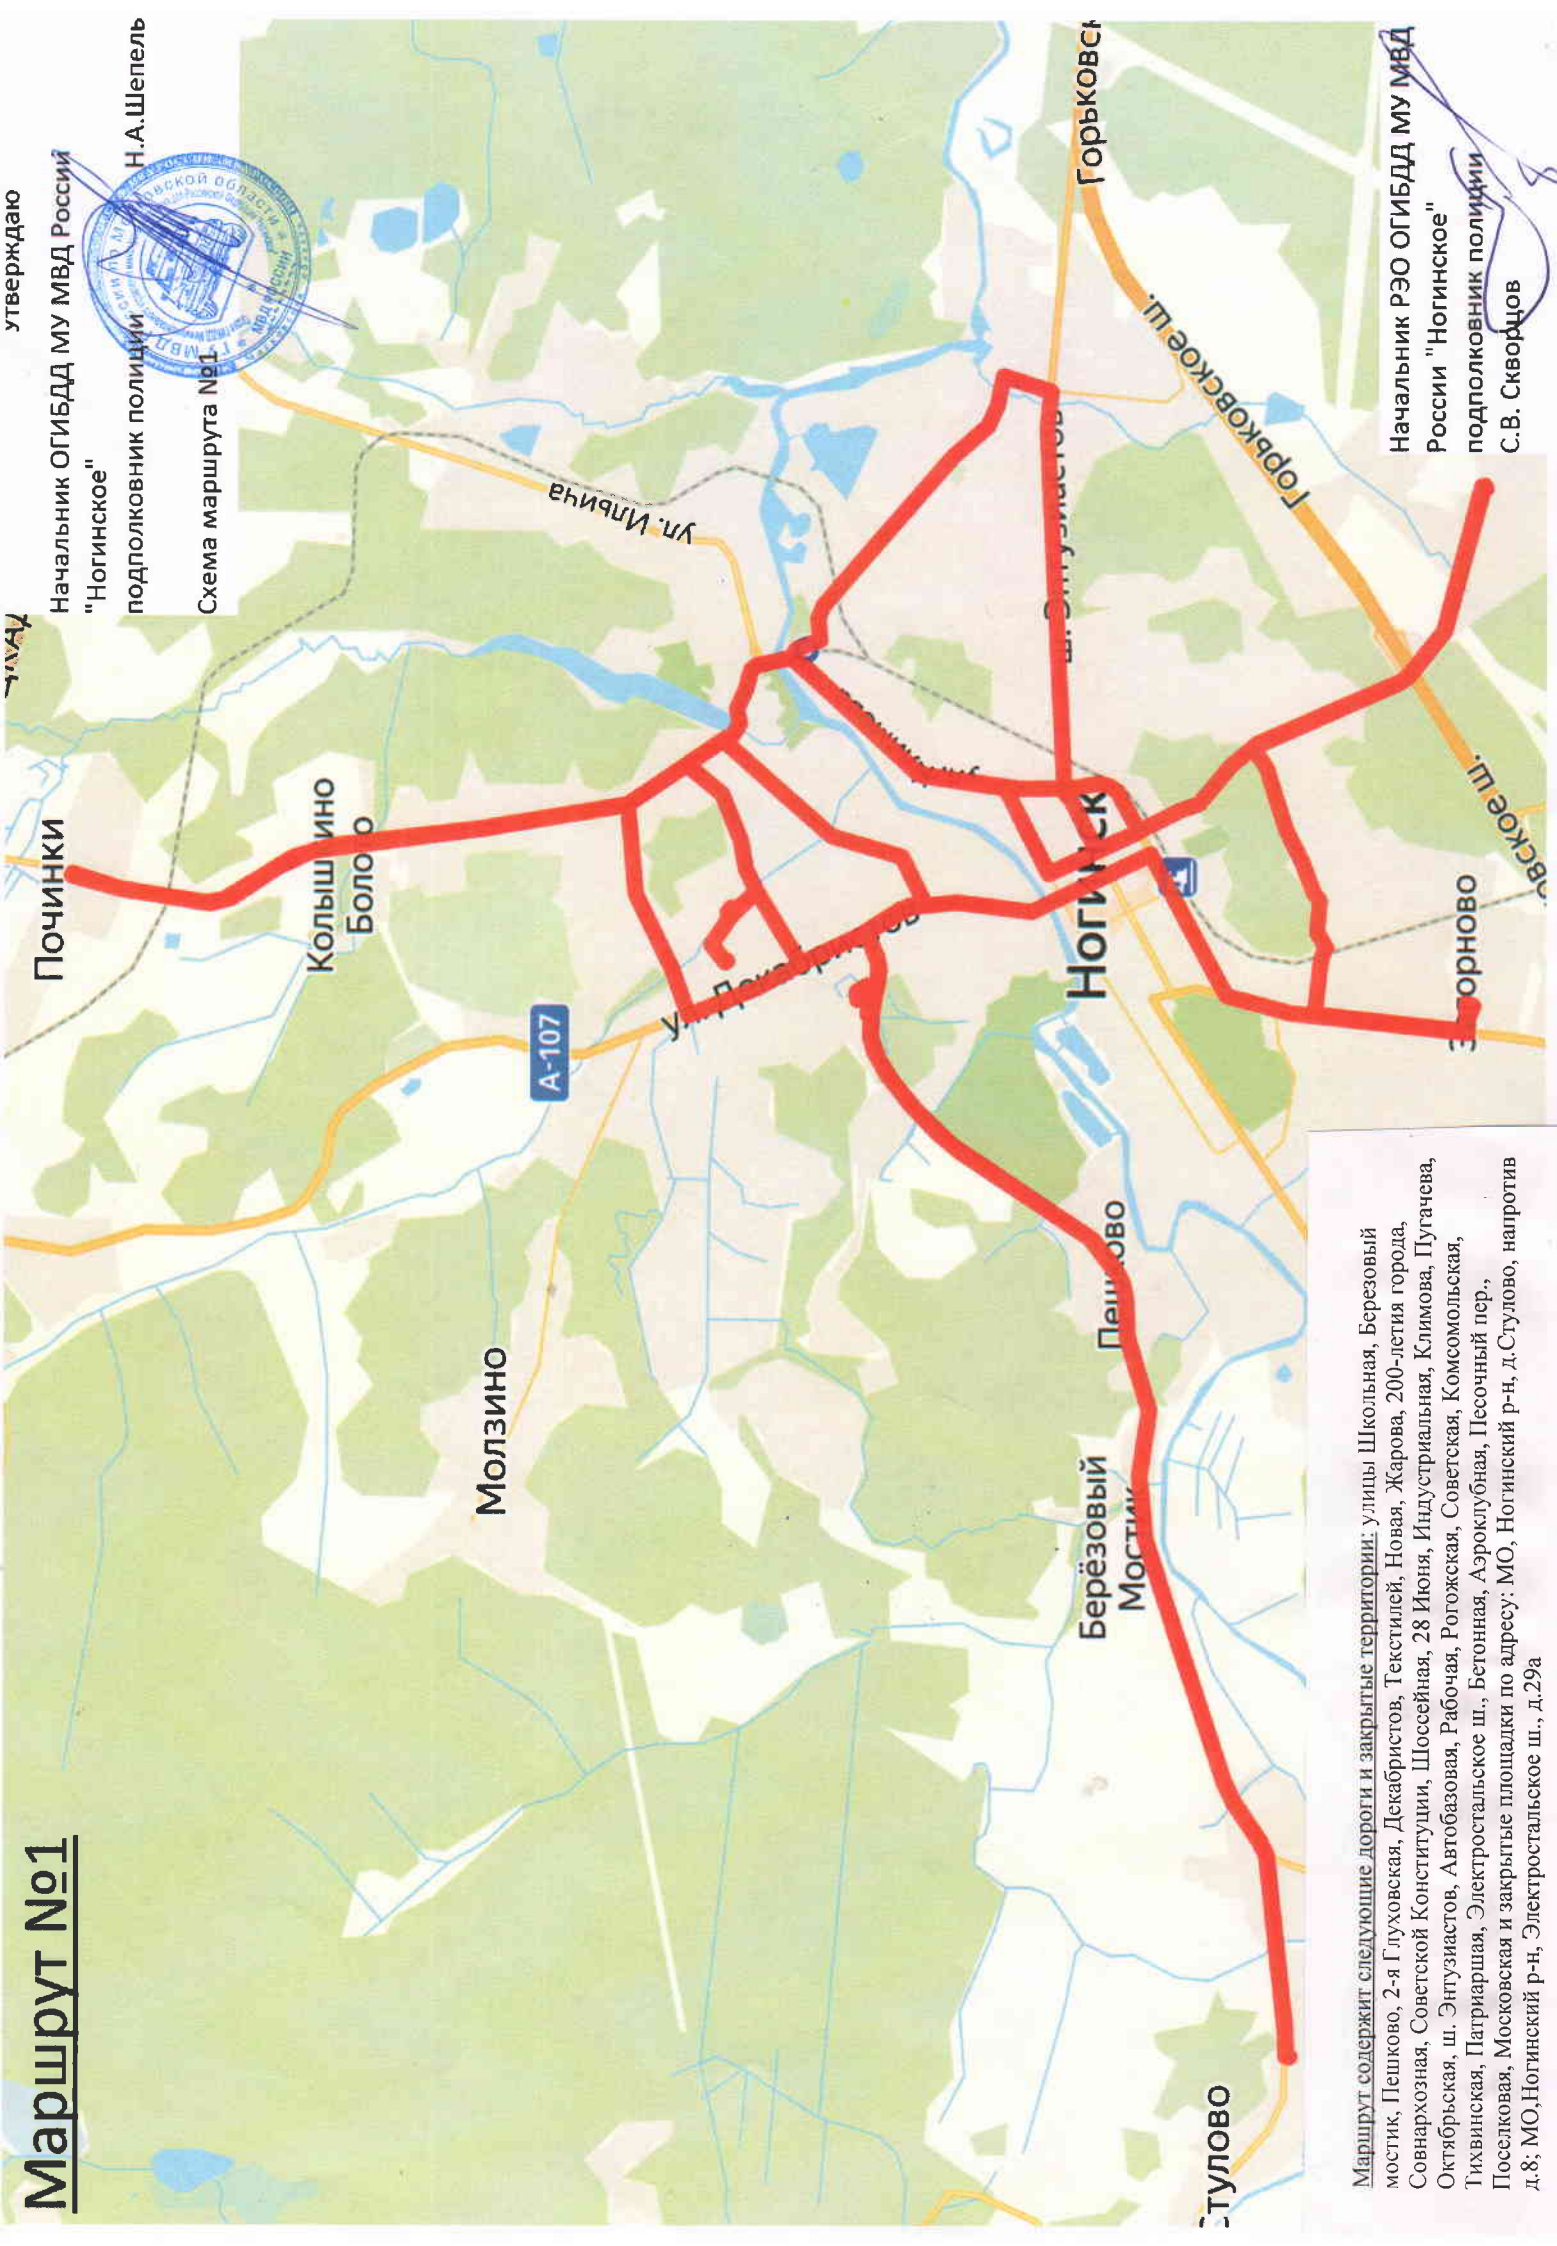

Маршрут №1

утверждаю

Начальник ОГИБДД МУ МВД России
"Ногинское"
подполковник полиции
Н.А.Шепель
Схема маршрута №1

Маршрут содержит следующие дороги и закрытые территории: улицы Школьная, Березовый мостик, Пешково, 2-я Глуховская, Декабристов, Текстилей, Новая, Жарова, 200-летия города, Совнархозная, Советской Конституции, Шоссейная, 28 Июня, Индустриальная, Климова, Пугачева, Октябрьская, ш. Энтузиастов, Автобазовая, Рабочая, Рогожская, Советская, Комсомольская, Тихвинская, Патриаршая, Электростальское ш., Бегонная, Аэроглубная, Песочный пер., Поселковая, Московская и закрытые площадки по адресу: МО, Ногинский р-н, д.Стулово, напротив д.8; МО, Ногинский р-н, Электростальское ш., д.29а